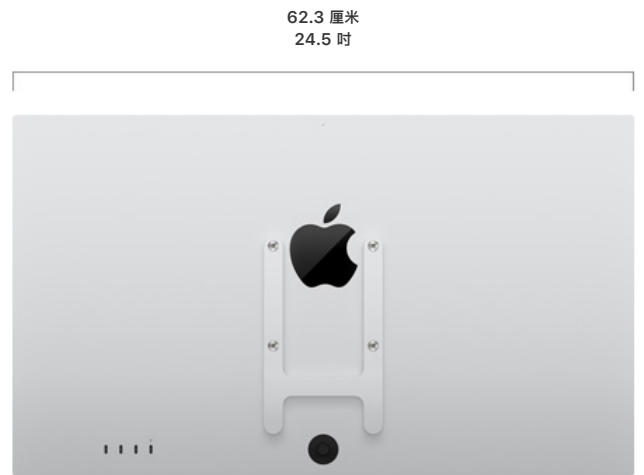

寬度:62.3 厘米 (24.5 吋)
重量:6.3 千克 (13.9 磅)¹

Studio Display 配備可調校斜度和高度座架

調至底端的高度:47.9 厘米 (18.8 吋)
調至頂端的高度:58.3 厘米 (23.0 吋)
深度:20.7 厘米 (8.1 吋)

寬度:62.3 厘米 (24.5 吋)
重量:7.7 千克 (16.9 磅)¹

Studio Display 配備 VESA 掛架連接器

高度: 36.2 厘米 (14.3 吋)

深度: 3.1 厘米 (1.2 吋)

寬度: 62.3 厘米 (24.5 吋)

重量: 5.5 千克 (12.1 磅)¹

兼容性

Studio Display 兼容以下運行 macOS Monterey 12.3 或更新的版本的 Mac 型號：

Mac Studio (2022 年)

16 吋 MacBook Pro (2019 年或更新的型號)