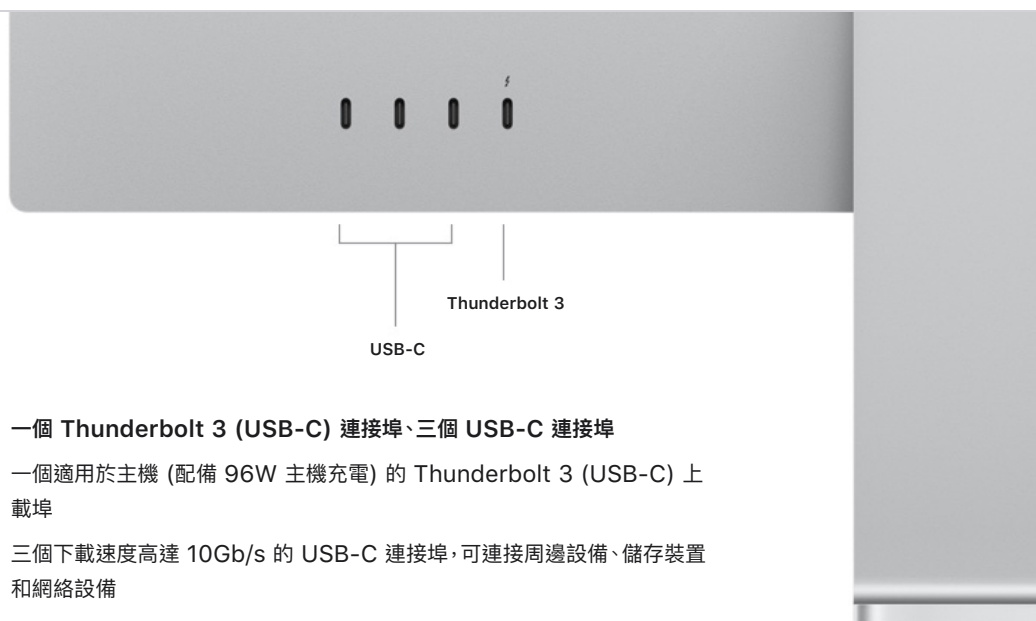

一個 Thunderbolt 3 (USB-C) 連接埠、三個 USB-C 連接埠

一個適用於主機 (配備 96W 主機充電) 的 Thunderbolt 3 (USB-C) 上載埠

三個下載速度高達 10Gb/s 的 USB-C 連接埠, 可連接周邊設備、儲存裝置和網絡設備

座架

可調校斜度座架

傾斜: -5° 至 $+25^{\circ}$

可配置:

可調校斜度和高度座架