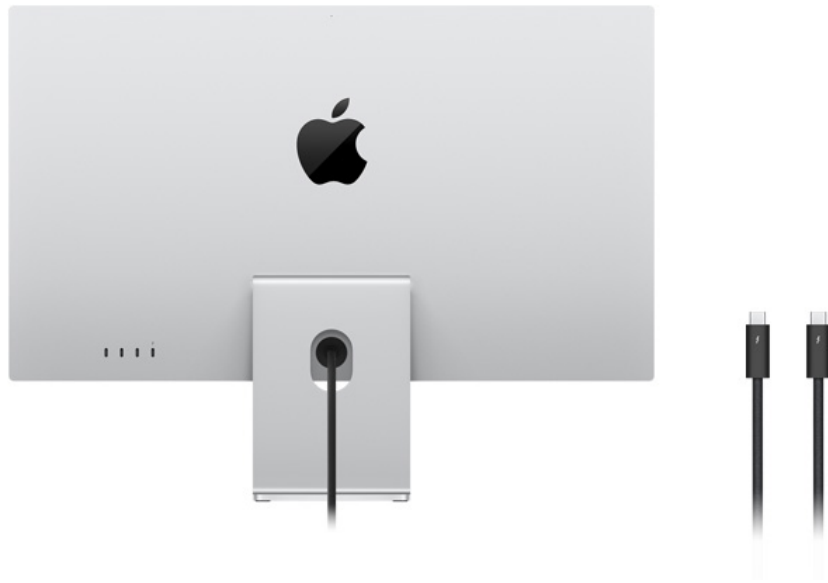

MacBook Air (2018 年或更新的型號)
Mac mini (2018 年或更新的型號)
Mac Pro (2019 年或更新的型號)
24 吋 iMac (2021 年)
27 吋 iMac (2017 年或更新的型號)
21.5 吋 iMac (2017 年或更新的型號)
iMac Pro (2017 年)

Studio Display 兼容以下運行 iPadOS 15.4 或更新的版本的 iPad 型號²:

iPad Pro 12.9 吋 (第 3 代或更新的型號)
iPad Pro 11 吋
iPad Air (第 5 代)

包裝隨附內容

Studio Display
Thunderbolt 連接線 (1 米)

電力及操作環境要求

電壓: 100 至 240V AC
頻率: 50Hz 至 60Hz (單相)
操作溫度: 10° 至 35° C (50° 至 95° F)
相對濕度: 5% 至 90%, 非冷凝狀態
最大高度: 目前測試已高達 5,000 米 (16,400 呎)

有限保障及服務

你的 Studio Display 可享有 90 日免費技術支援, 以及一年有限保障。購買適用於 Apple 顯示器的 AppleCare+ 服務計劃, 可將保障期限延長至自你購買 AppleCare+ 服務計劃的日期起計的三年, 並能每 12 個月享有多達兩次意外損壞的保障服務, 每次收取服務費 (螢幕或機身外殼損壞為 HK$799, 其他可修理的意外損壞則為 HK$2,299)。