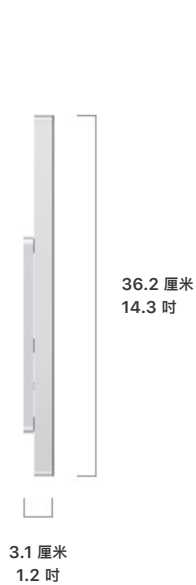

傾斜: -5° 至 $+25^{\circ}$

高度調整: 總調整高度為 105 毫米

VESA 掛架連接器

兼容 100 x 100 毫米 VESA 座架或掛架

方向: 橫向或直向

尺寸及重量

Studio Display 配備可調校斜度座架

高度:47.8 厘米 (18.8 吋)
深度:16.8 厘米 (6.6 吋)

寬度:62.3 厘米 (24.5 吋)
重量:6.3 千克 (13.9 磅)¹

Studio Display 配備可調校斜度和高度座架

調至底端的高度:47.9 厘米 (18.8 吋)
調至頂端的高度:58.3 厘米 (23.0 吋)
深度:20.7 厘米 (8.1 吋)

寬度:62.3 厘米 (24.5 吋)
重量:7.7 千克 (16.9 磅)¹

Studio Display 配備 VESA 掛架連接器

高度: 36.2 厘米 (14.3 吋)

深度: 3.1 厘米 (1.2 吋)

寬度: 62.3 厘米 (24.5 吋)

重量: 5.5 千克 (12.1 磅)¹

兼容性

Studio Display 兼容以下運行 macOS Monterey 12.3 或更新的版本的 Mac 型號：

Mac Studio (2022 年)

16 吋 MacBook Pro (2019 年或更新的型號)

14 吋 MacBook Pro (2021 年)

13 吋 MacBook Pro (2016 年或更新的型號)

15 吋 MacBook Pro (2016 年或更新的型號)

MacBook Air (2018 年或更新的型號)
Mac mini (2018 年或更新的型號)
Mac Pro (2019 年或更新的型號)
24 吋 iMac (2021 年)
27 吋 iMac (2017 年或更新的型號)
21.5 吋 iMac (2017 年或更新的型號)
iMac Pro (2017 年)